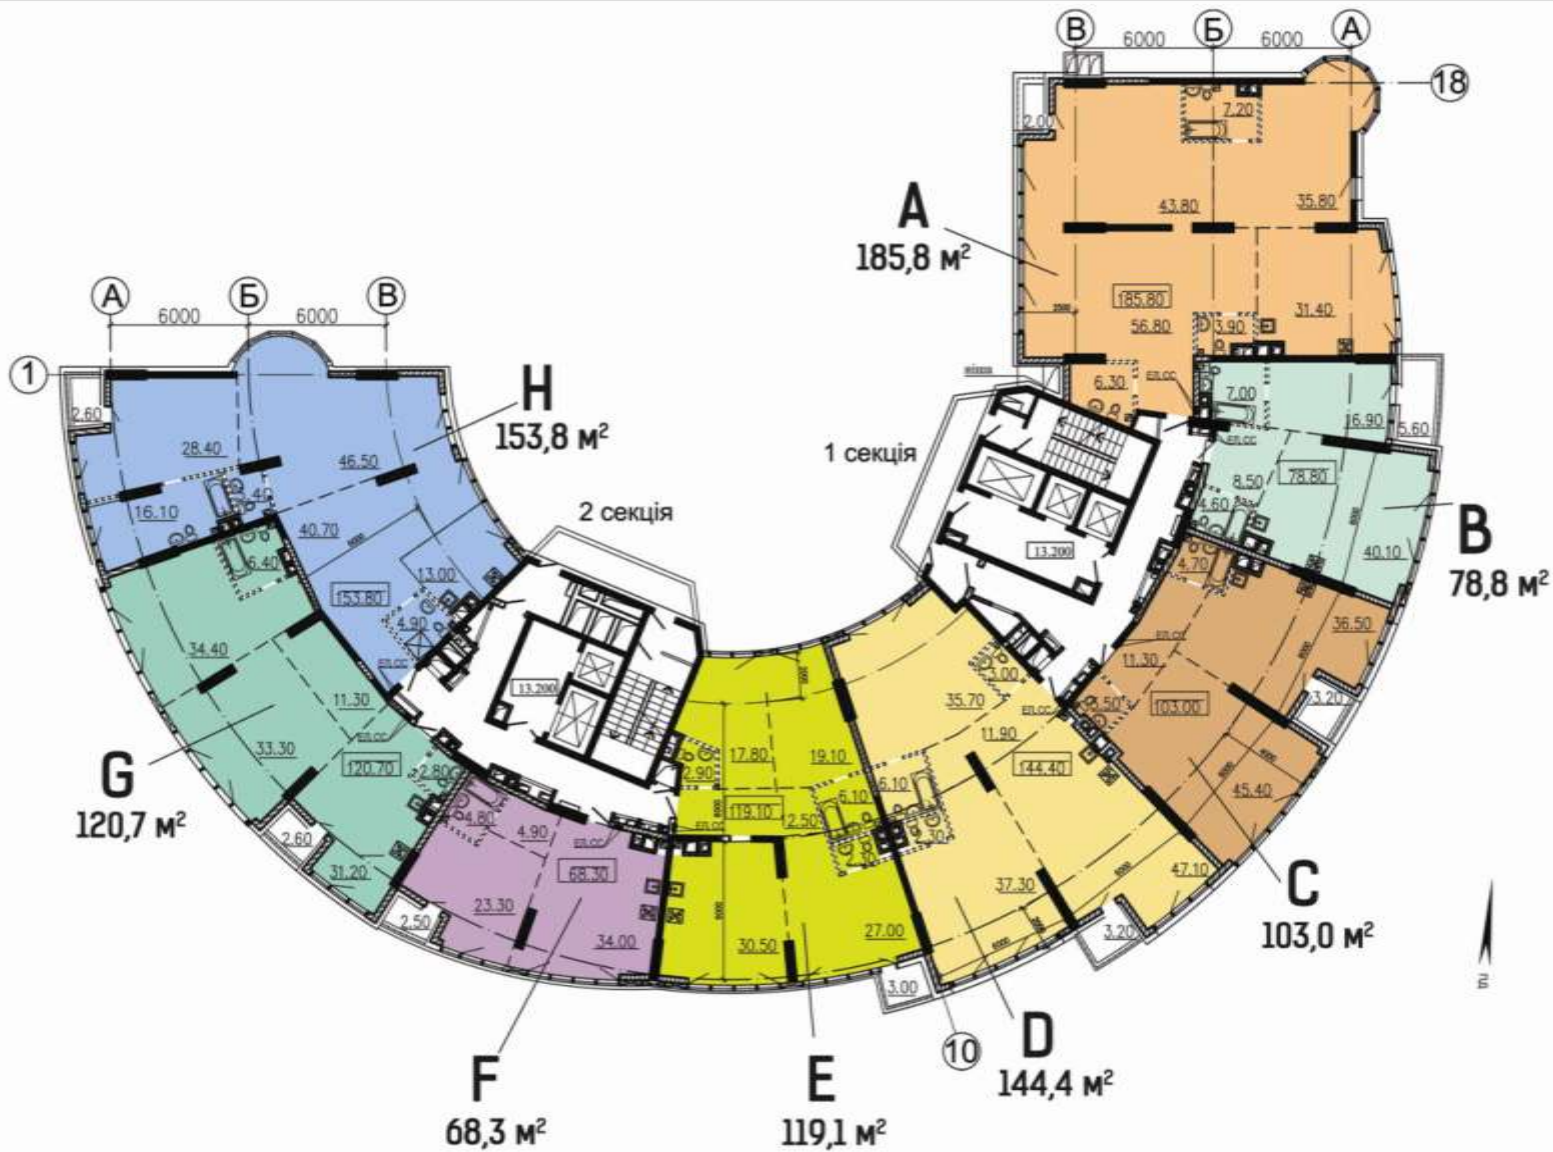

BUSOV HILL
PECHERSK LUXURY HOUSE

Квартира типу D
144,4 кв.м.

Загальна площа: 144,4 м²

Поверхи: 3-19

ПЕРЕПЛАНУВАННЯ. КВАРТИРА ТИП D

Офіс продажу:
пн-пт: 8:00-20:00
сб: 10:00-17:00
нд: 11:00-17:00

м. Київ
вул. Звіринецька, 59
+38 044 374 11 22
+38 044 374 06 92
www.busovhill.com.ua