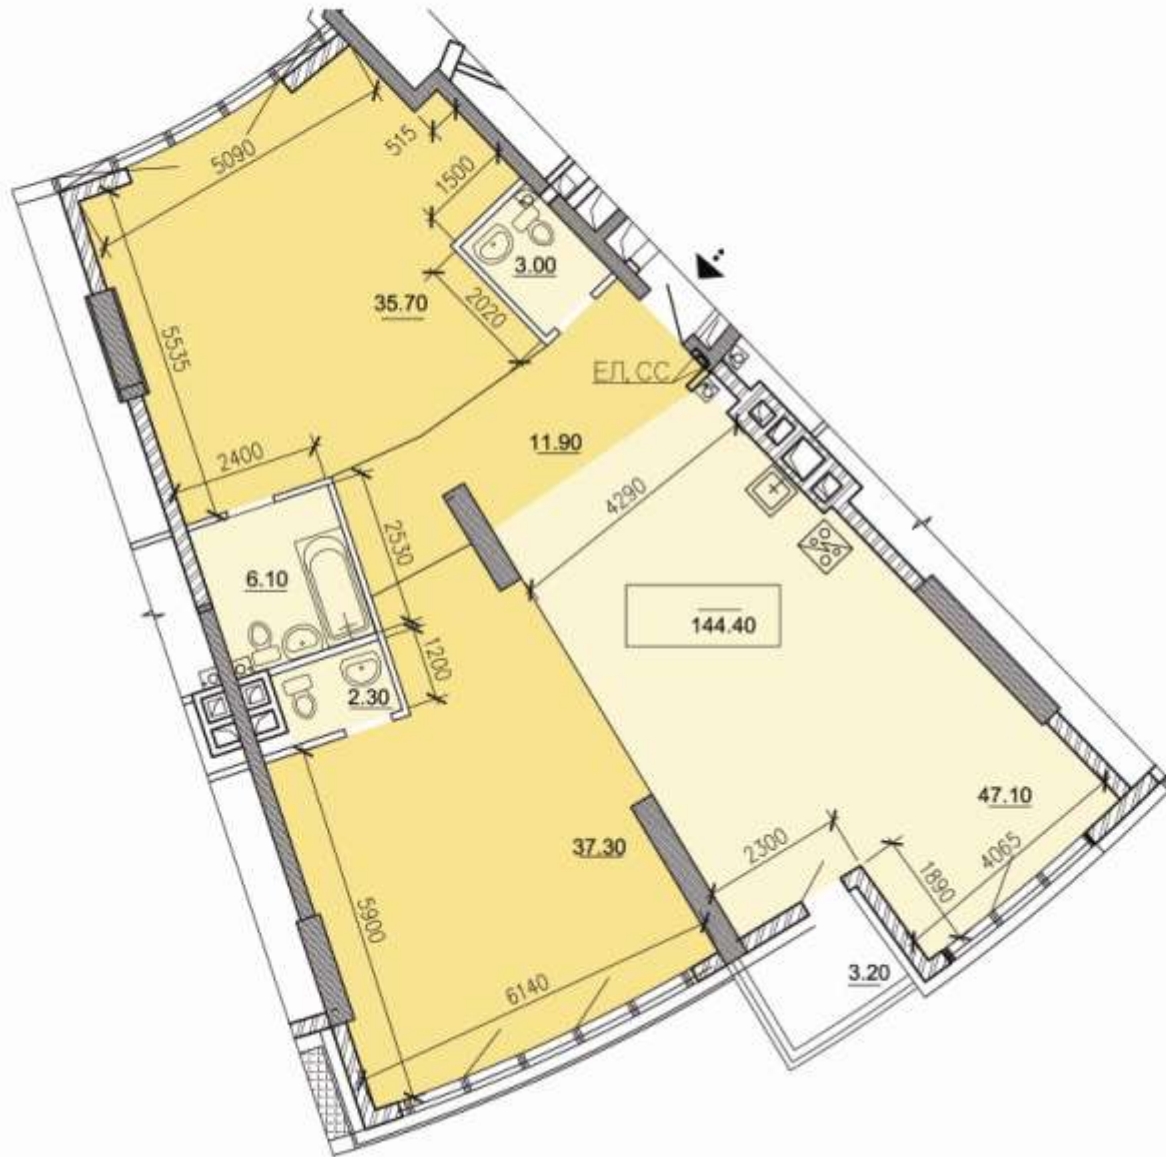

BUSOV HILL
PECHERSK LUXURY HOUSE

Квартира типу D
144,4 кв.м.

Загальна площа: 144,4 м²

Поверхи: 3-19

ПЕРЕПЛАНУВАННЯ. КВАРТИРА ТИП D

Офіс продажу:
пн-пт: 8:00-20:00
сб: 10:00-17:00
нд: 11:00-17:00

м. Київ
вул. Звіринецька, 59
+38 044 374 11 22
+38 044 374 06 92
www.busovhill.com.ua