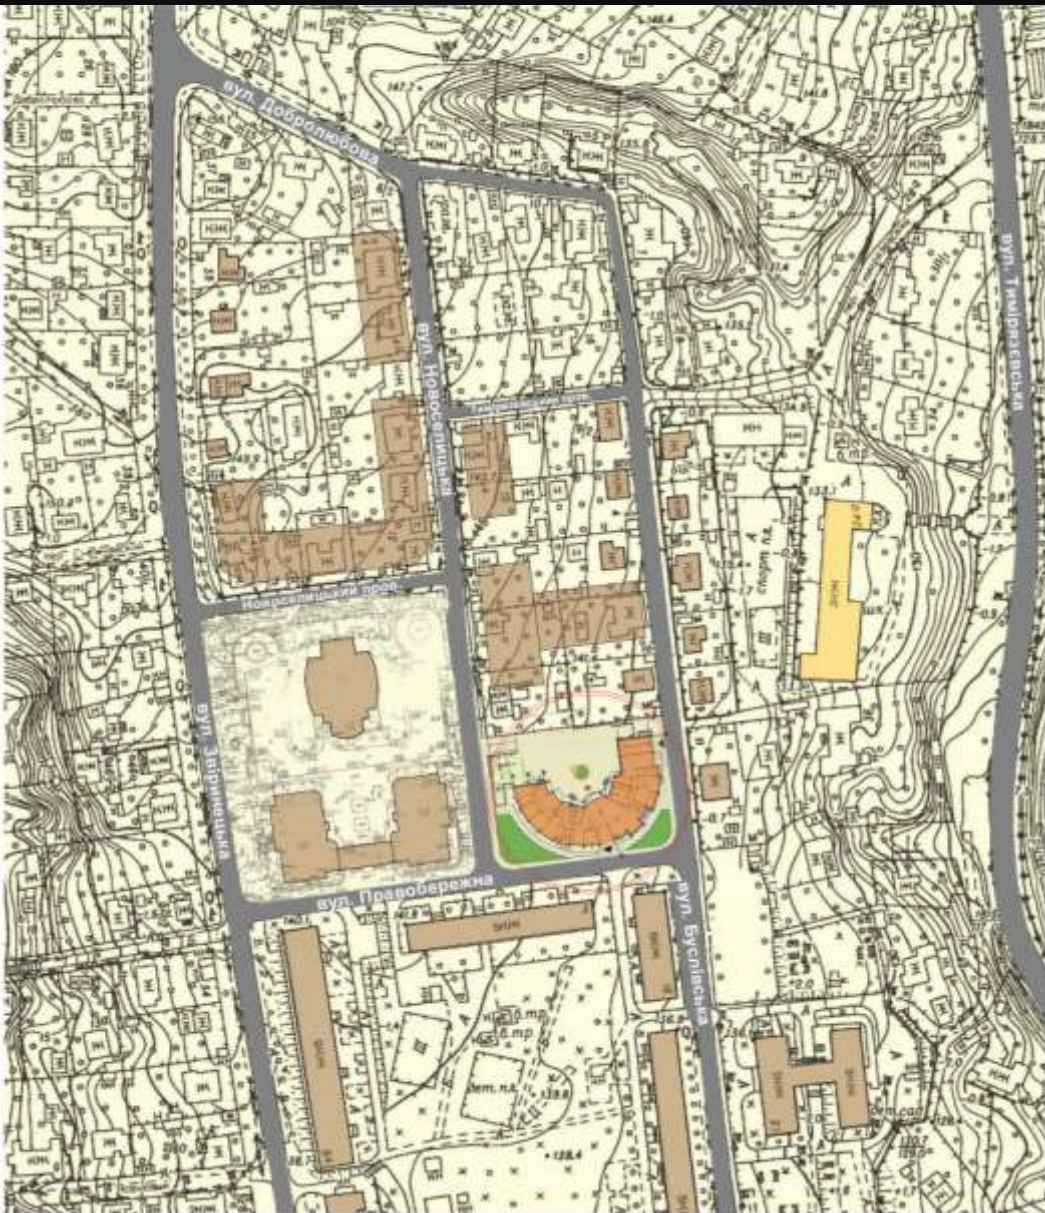

BUSOV HILL
PECHERSK LUXURY HOUSE

Квартира типу D
144,4 кв.м.

Загальна площа: 144,4 м²

Поверхи: 3-19

ПЕРЕПЛАНУВАННЯ. КВАРТИРА ТИП D

Офіс продажу:
пн-пт: 8:00-20:00
сб: 10:00-17:00
нд: 11:00-17:00

м. Київ
вул. Звіринецька, 59
+38 044 374 11 22
+38 044 374 06 92
www.busovhill.com.ua