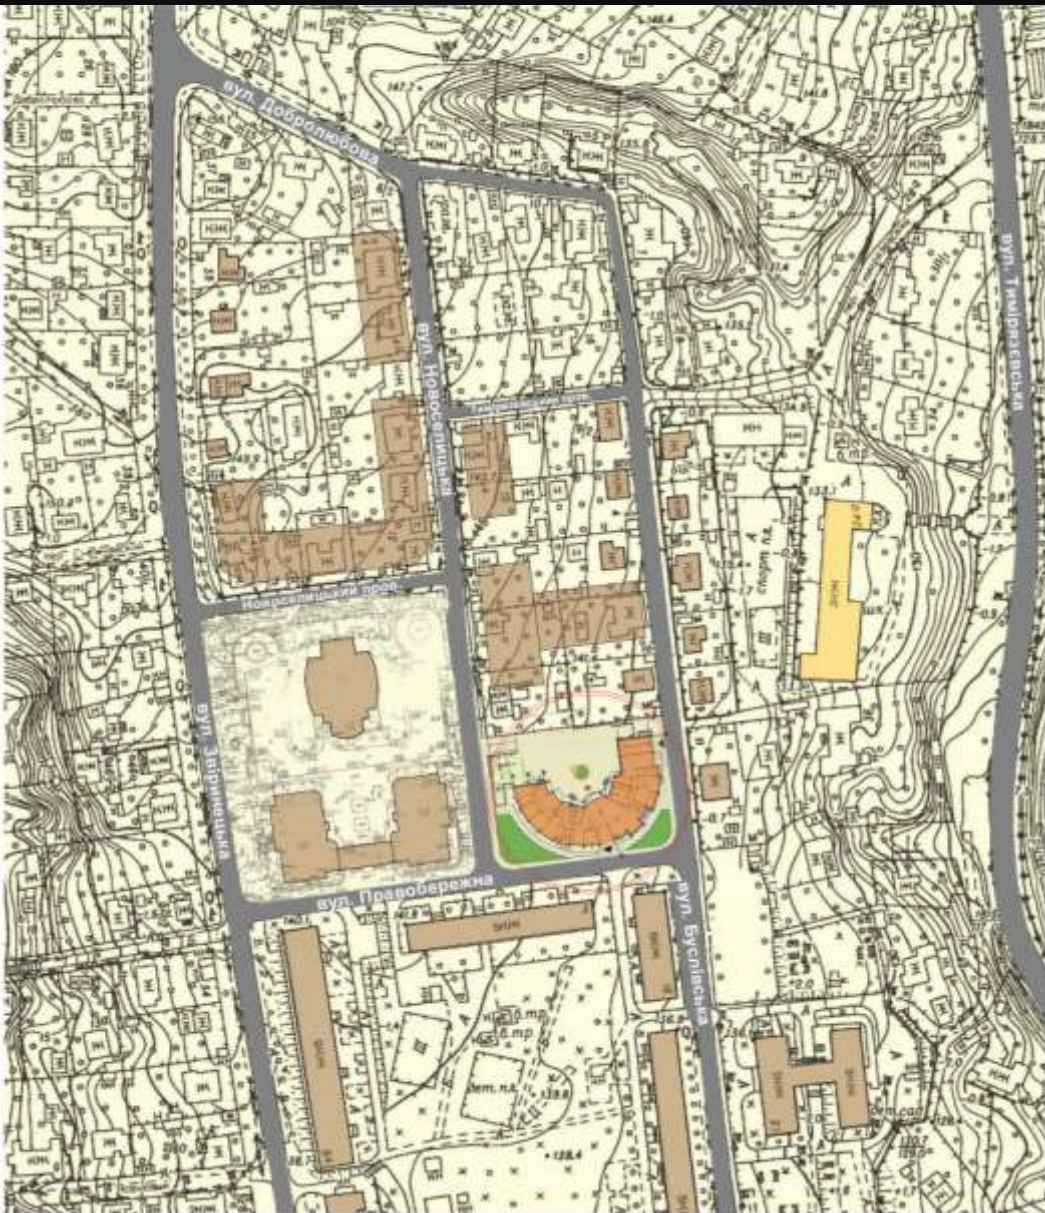

BUSOV HILL

PECHERSK LUXURY HOUSE

**Квартира типу F
68,3 кв.м.**

ПЛАНУВАННЯ ТИПОВОГО ПОВЕРХУ

Загальна площа: 68,3 м²
Поверхи: 3-15

ПЕРЕПЛАНУВАННЯ. КВАРТИРА ТИП F

Офіс продажу:
пн-пт: 8:00-20:00
сб: 10:00-17:00
нд: 11:00-17:00