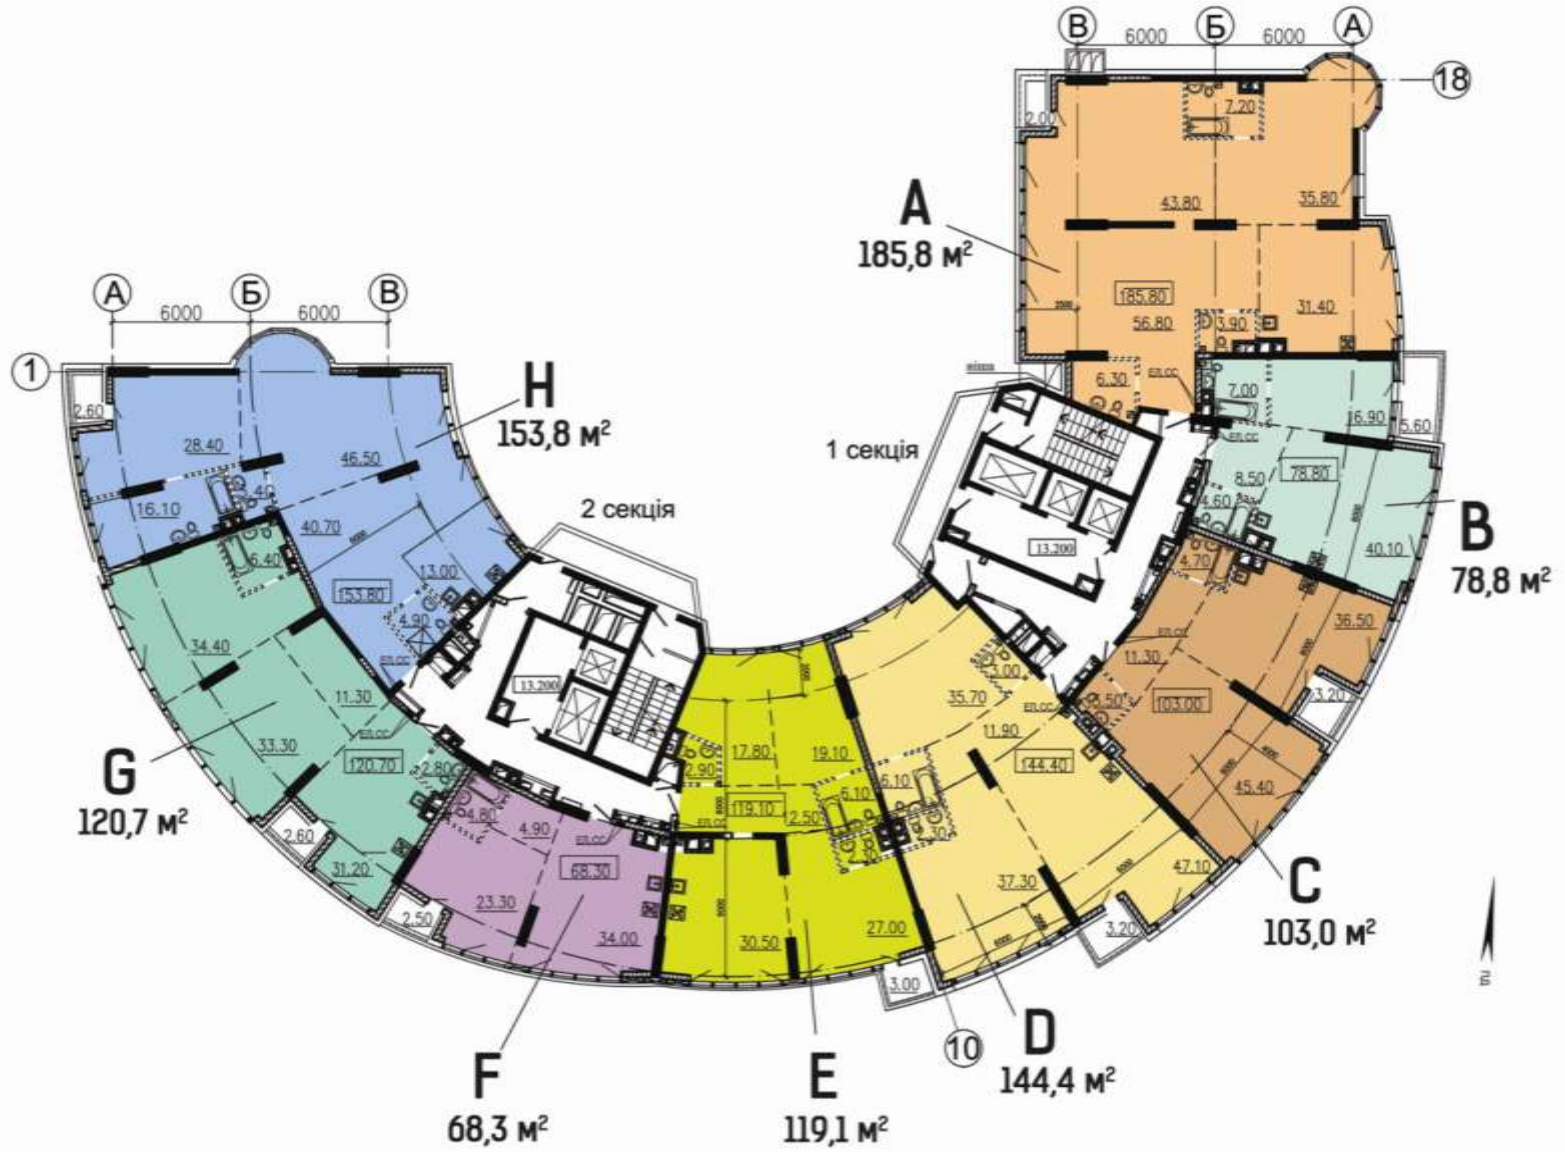

BUSOV HILL

PECHERSK LUXURY HOUSE

**Квартира типу F
68,3 кв.м.**

ПЛАНУВАННЯ ТИПОВОГО ПОВЕРХУ

Загальна площа: 68,3 м²
Поверхи: 3-15

ПЕРЕПЛАНУВАННЯ. КВАРТИРА ТИП F

Офіс продажу:
пн-пт: 8:00-20:00
сб: 10:00-17:00
нд: 11:00-17:00