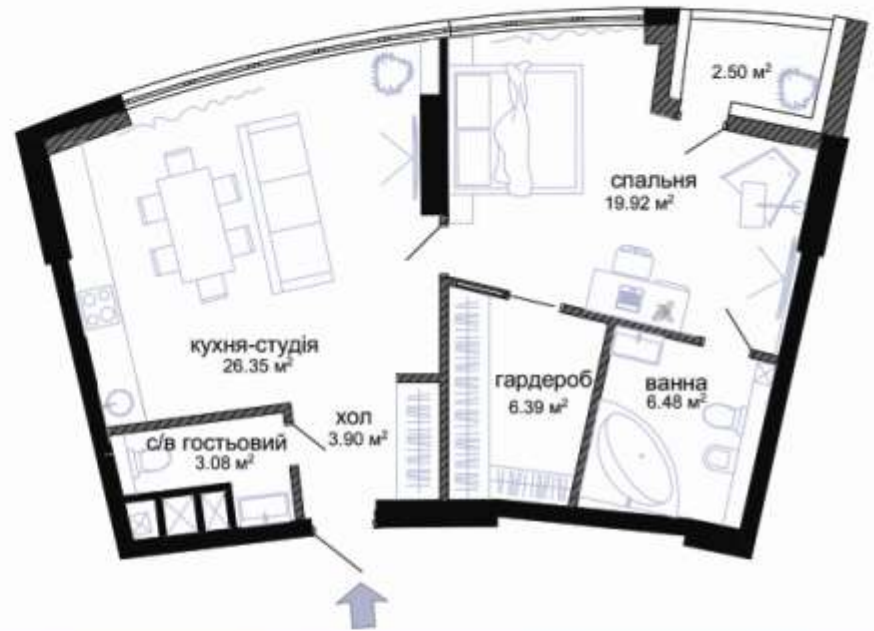

BUSOV HILL

PECHERSK LUXURY HOUSE

**Квартира типу F
68,3 кв.м.**

ПЛАНУВАННЯ ТИПОВОГО ПОВЕРХУ

Загальна площа: 68,3 м²
Поверхи: 3-15

ПЕРЕПЛАНУВАННЯ. КВАРТИРА ТИП F

Офіс продажу:
пн-пт: 8:00-20:00
сб: 10:00-17:00
нд: 11:00-17:00