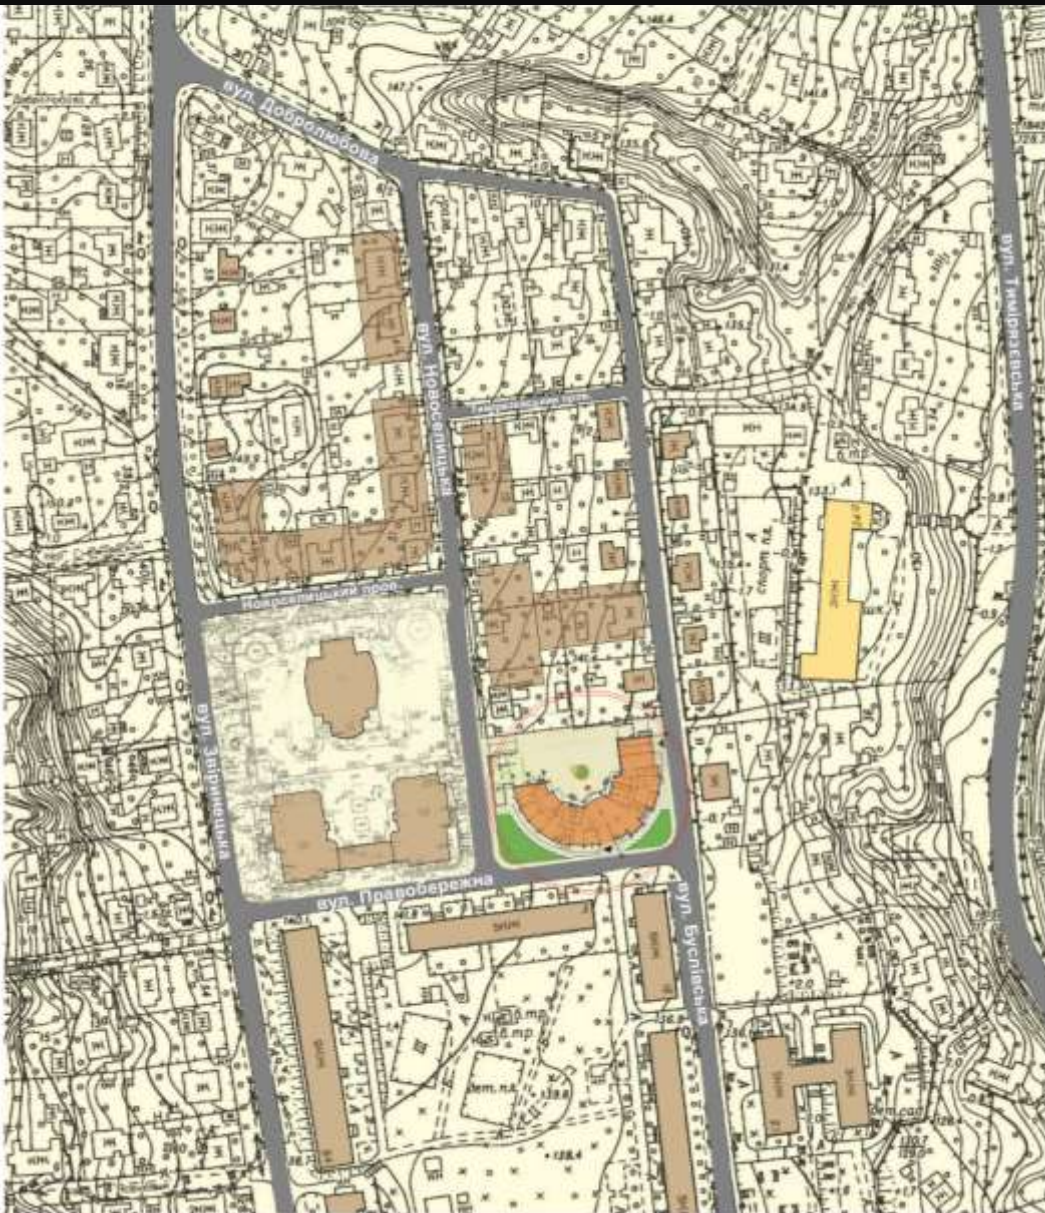

BUSOV HILL

PECHERSK LUXURY HOUSE

**Квартира типу G
120,7 кв.м.**

Загальна площа: 120,7 м²

Поверхи: 2-16

ПЕРЕПЛАНУВАННЯ. КВАРТИРА ТИП G

Офіс продажу:
пн-пт: 8:00-20:00
сб: 10:00-17:00
нд: 11:00-17:00

м. Київ
вул. Звиринецька, 59
+38 044 374 11 22
+38 044 374 06 92
www.busovhill.com.ua