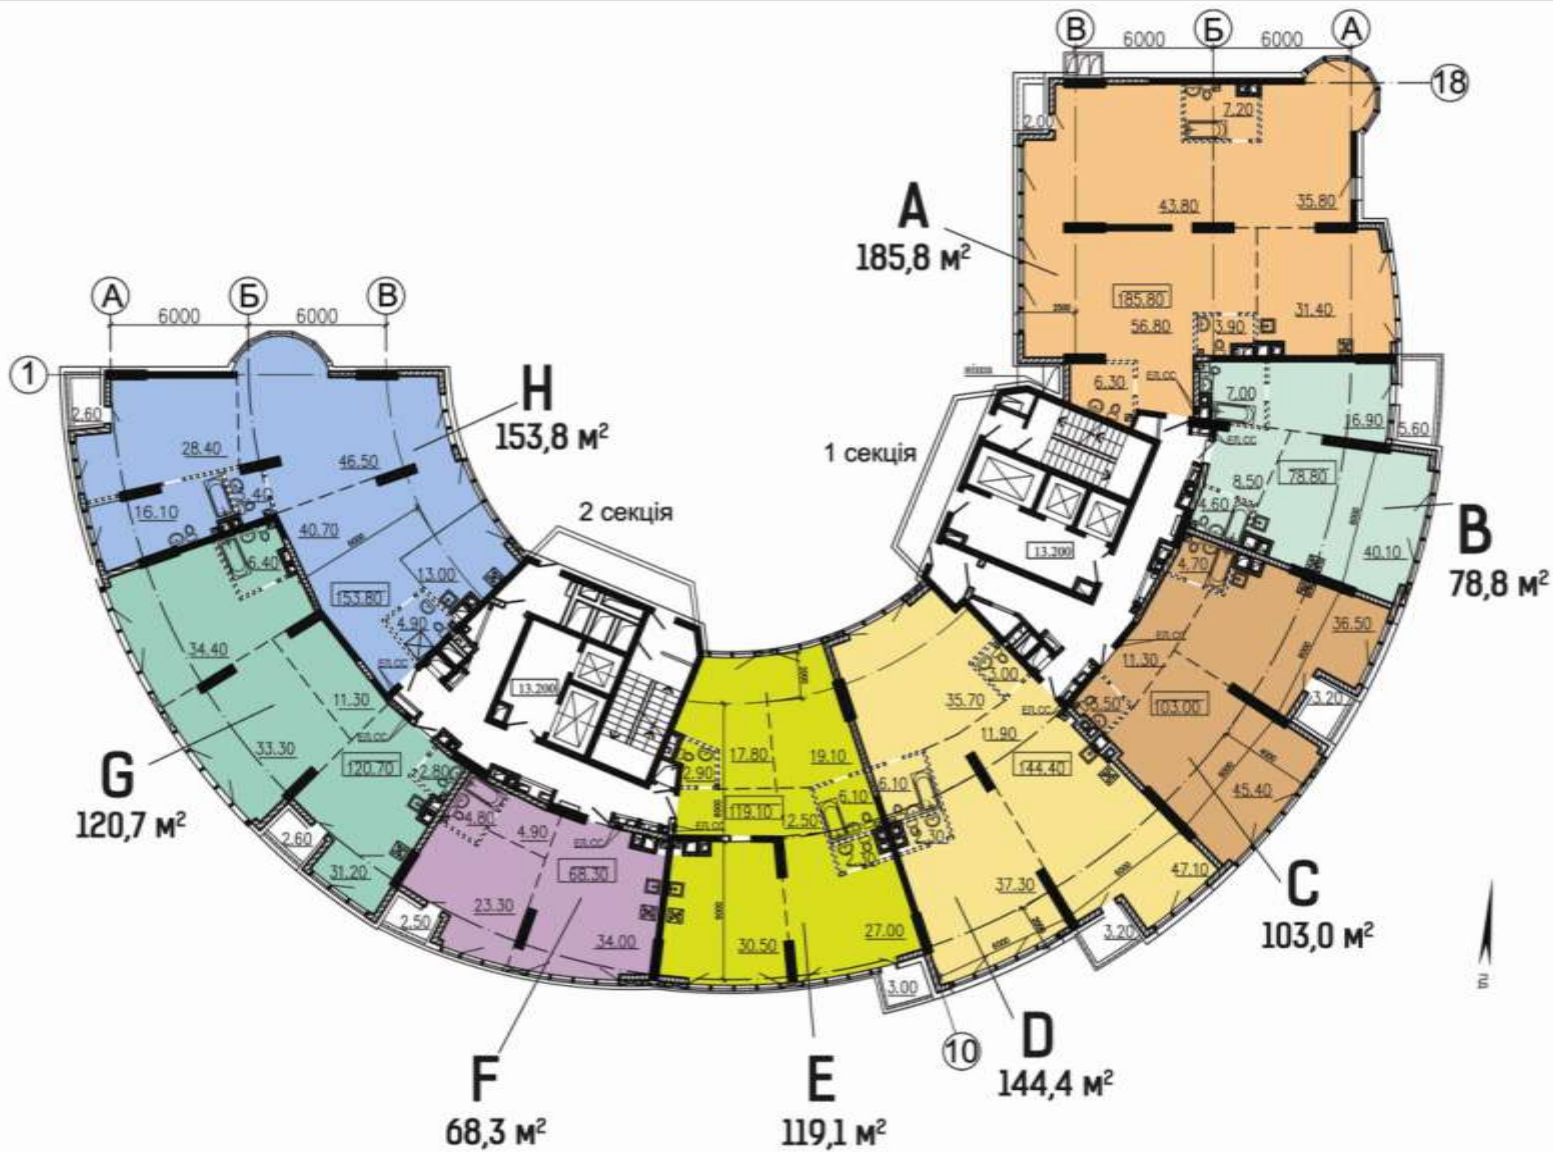

BUSOV HILL

PECHERSK LUXURY HOUSE

**Квартира типу G
120,7 кв.м.**

Загальна площа: 120,7 м²

Поверхи: 2-16

ПЕРЕПЛАНУВАННЯ. КВАРТИРА ТИП G

Офіс продажу:
пн-пт: 8:00-20:00
сб: 10:00-17:00
нд: 11:00-17:00

м. Київ
вул. Звиринецька, 59
+38 044 374 11 22
+38 044 374 06 92
www.busovhill.com.ua